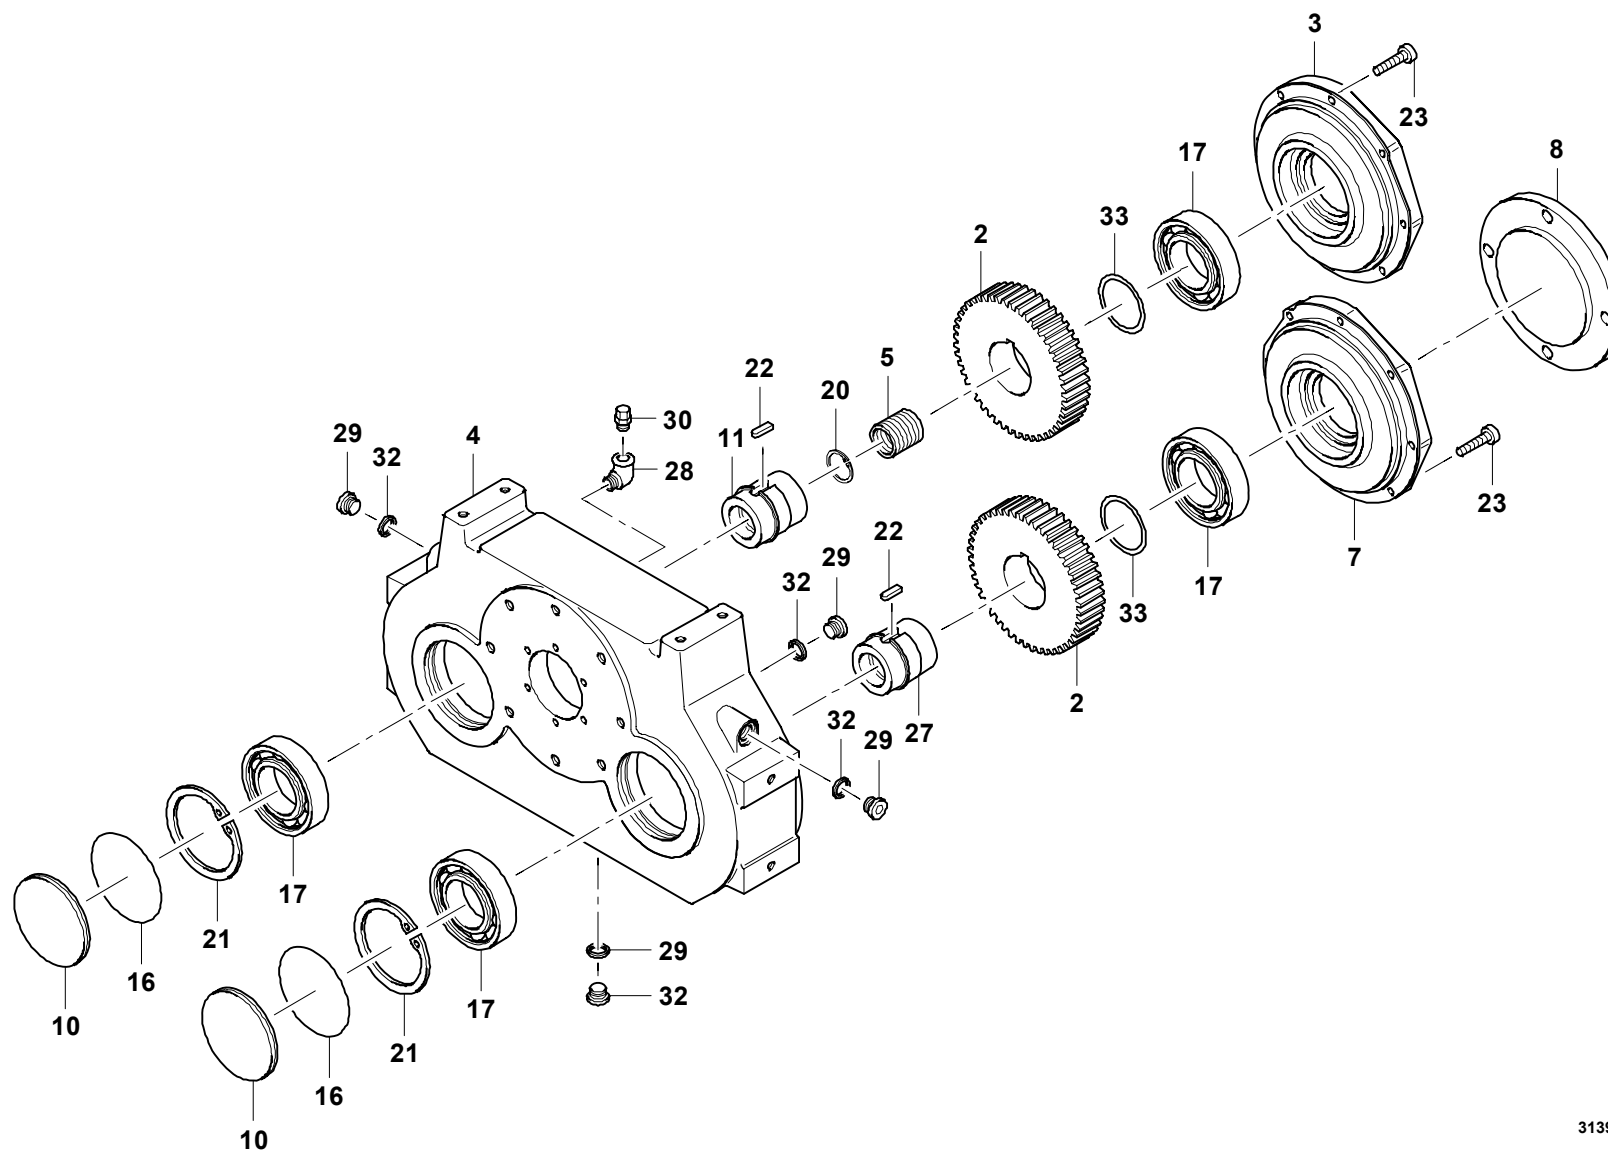

GROVE

PUMPENVERTEILERGETRIEBE
PUMP DISTRIBUTOR GEAR

BILDTAFEL
PICTORIAL DISPLAY

05.12

3139224-ETL A

1/2

**GMK 6400
BE 600
G 786**

GROVE

PUMPENVERTEILERGETRIEBE
PUMP DISTRIBUTOR GEAR

BILDTAFEL
PICTORIAL DISPLAY

05.12

3139224-ETL A

2/2

GMK 6400
BE 600
G 786